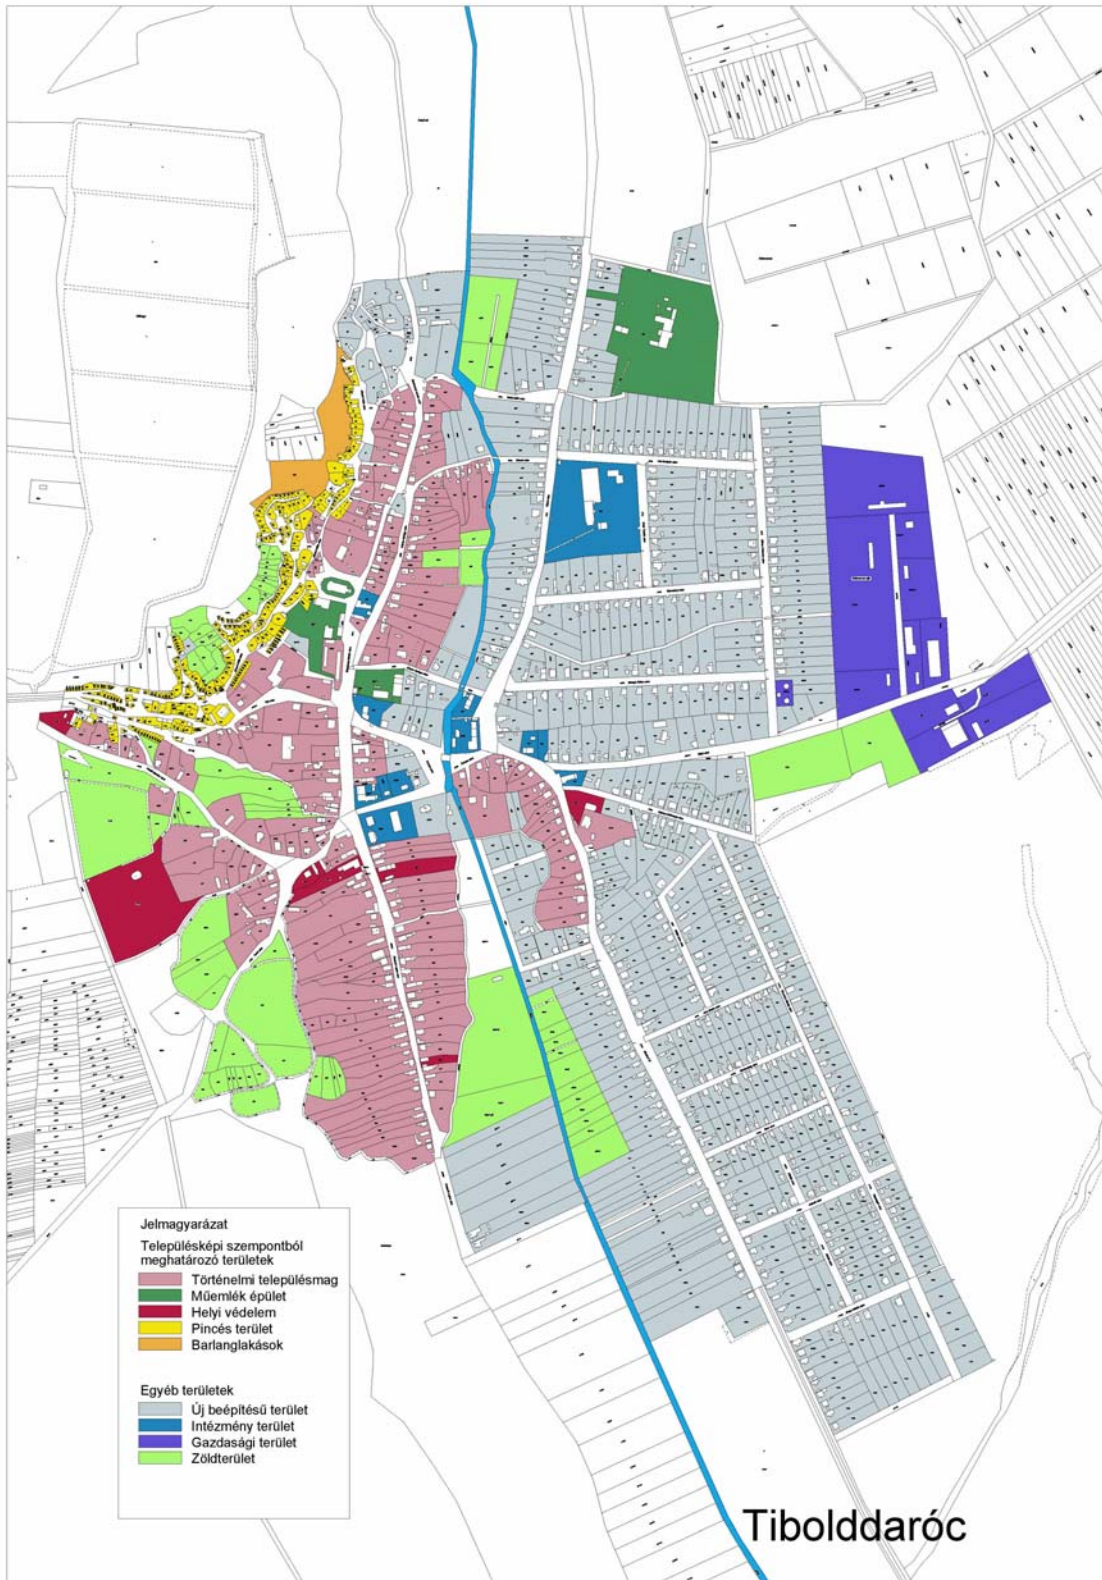

8 Feszület Kő kereszt XIX. szd. Tardi út 689/6

9 Feszület Kő kereszt 1811 Temető 440

10 Feszület Kő emlékkereszt Temető 443

11 Szobor Szent Donát szobor külterület ?

12 Gazdasági épület

Kőhodály

külterület

?

A/2017. (.....) önkormányzati rendelet **2.A melléklete**

A településképi szempontból meghatározó terület térképi lehatárolása

A/2017. (.....) önkormányzati rendelet **2.B melléklete**

A településképi szempontból meghatározó terület ingatlanjainak jegyzéke

Sz	Utcanev	Hrsz	Kivéve
1	Széchenyi utca	2-11, 14-17, 20-27, 542-550, 558-562, 338/2, 535/10-540	
2	József Attila utca	91-93, 196-198,	
3	Dózsa György utca	566-586/2	577, 580/1
4	Víg-Széchenyi-Petőfi	377-431/2	
5	Víg utca	326, 337/13, 339, 413/1, 411/1, 407, 406/1, 405,	
6	Petőfi Sándor utca	438/1, 432-436,	
7	Tardi utca	446-452	450/2
8	Kossuth Lajos utca	470-507, 507-532	
9	Tompa utca	646, 649-651	
10	Ábrányi utca	652-667, 917/1	655, 656
11	Pincesor		
12	Barlanglakások		